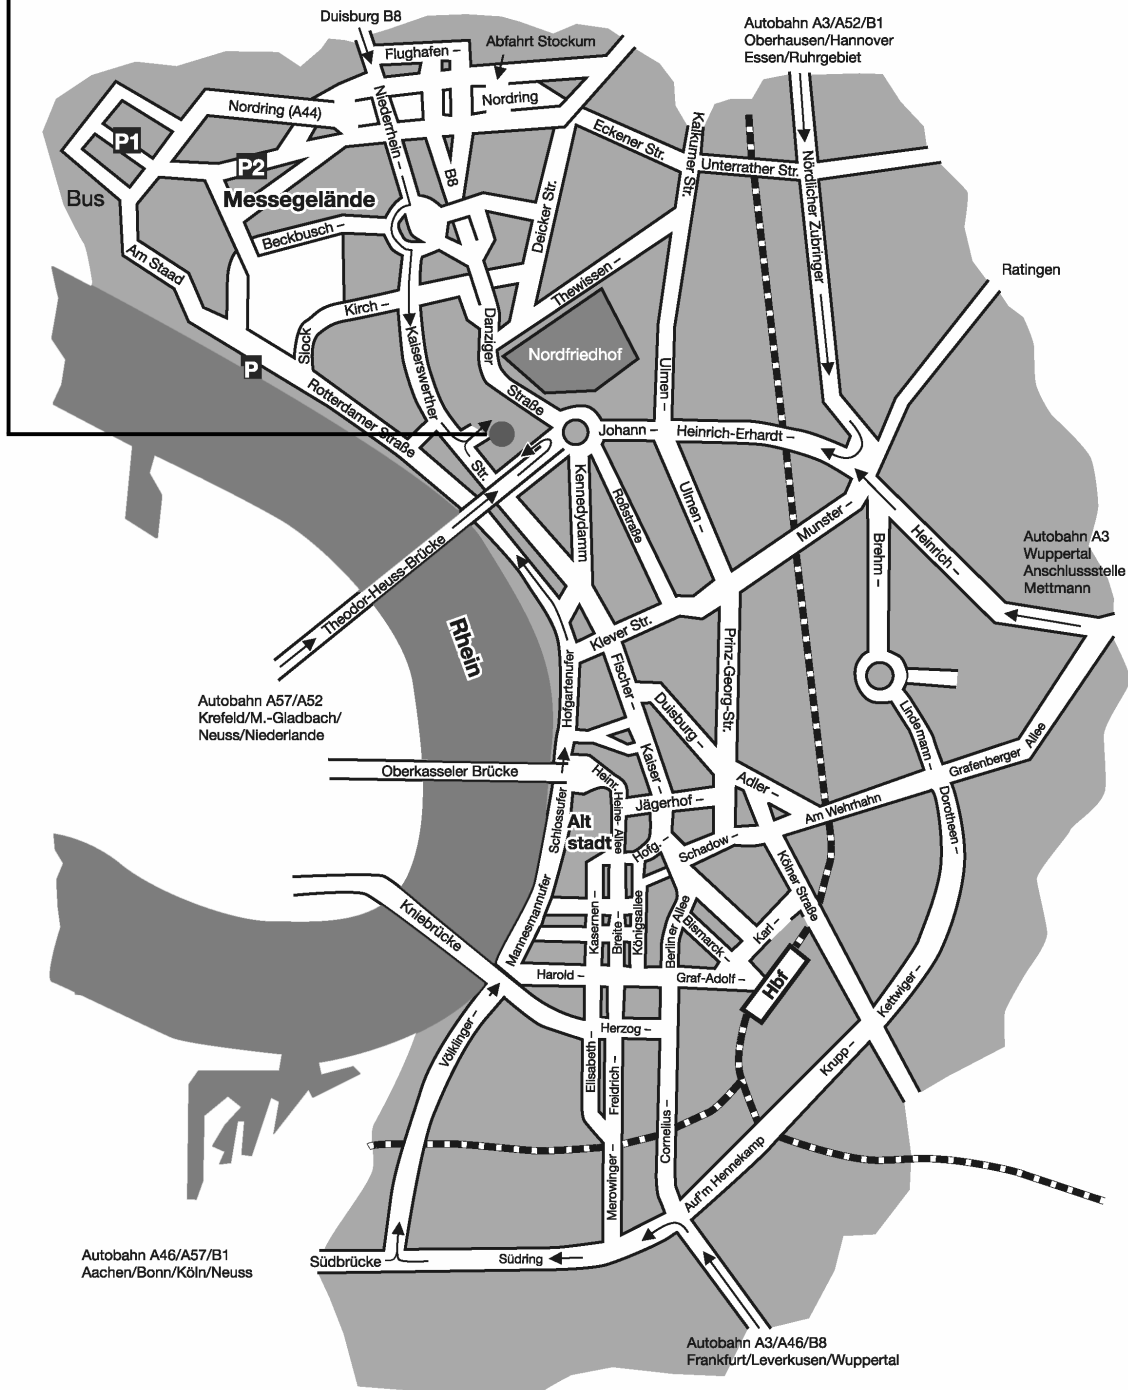

Tersteegenstraße 9

40474 Düsseldorf

Tel.: 02 11/59 70-0

Fax: 02 11/59 70-82 87